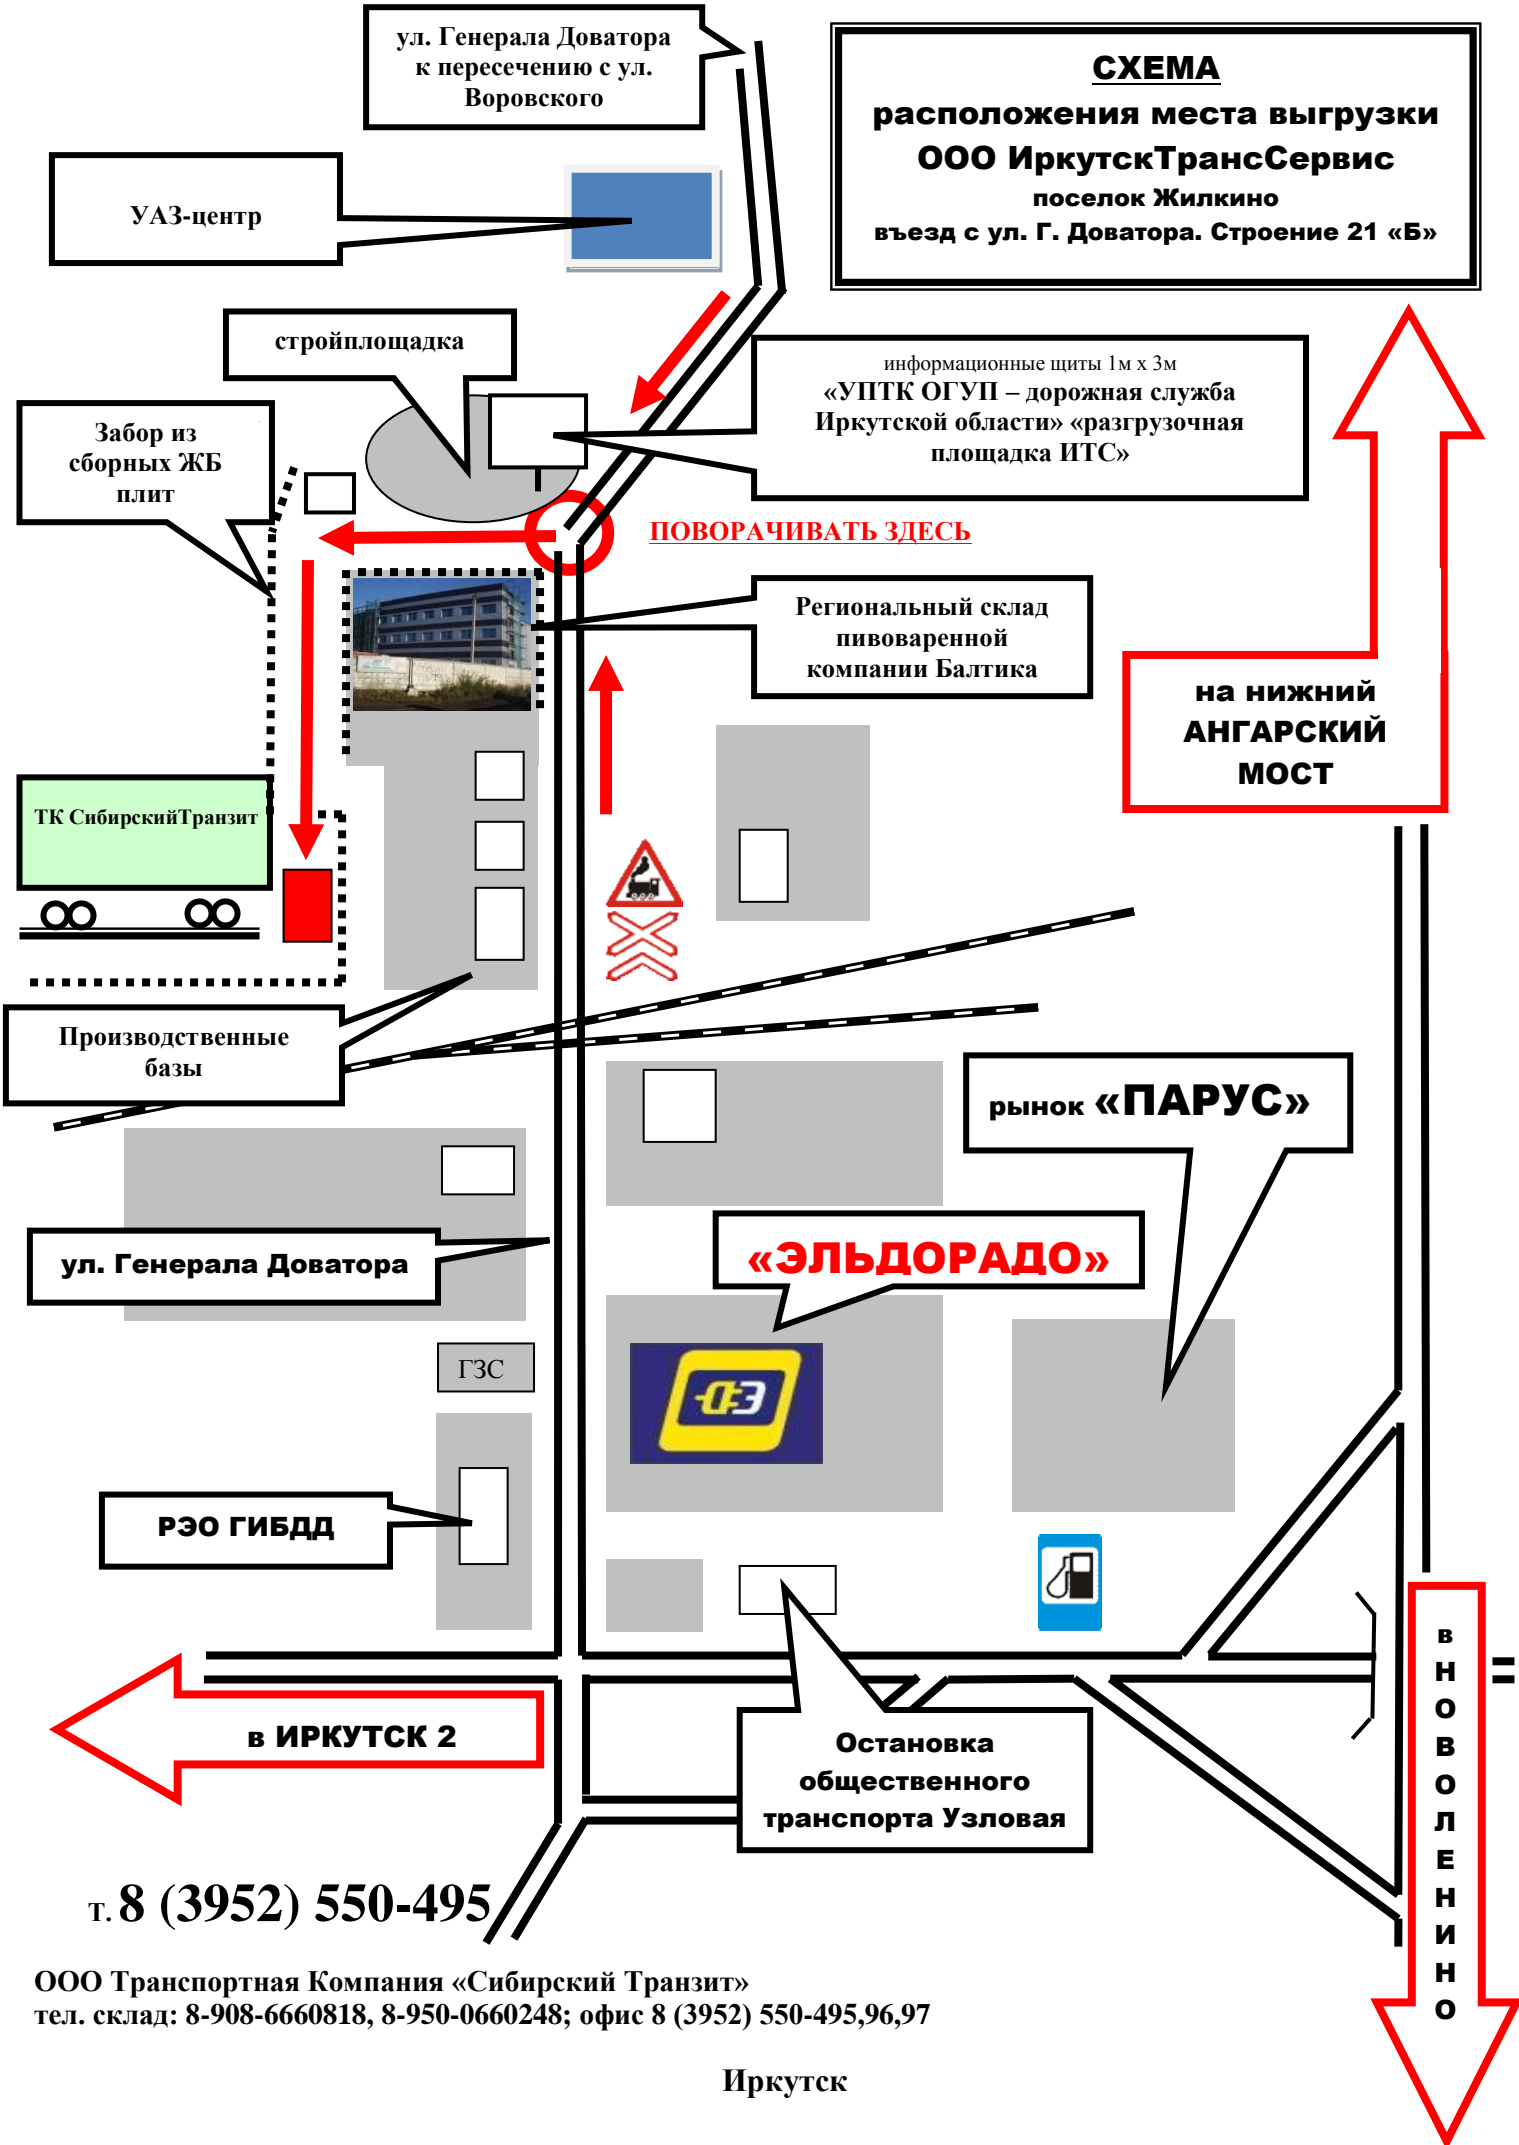

СХЕМА
расположения места выгрузки
ООО ИркутскТрансСервис
поселок Жилкино
въезд с ул. Г. Доватора. Строение 21 «Б»

т. 8 (3952) 550-495

ООО Транспортная Компания «Сибирский Транзит»
тел. склад: 8-908-6660818, 8-950-0660248; офис 8 (3952) 550-495,96,97